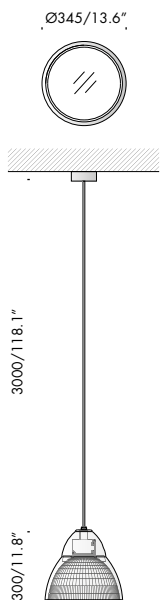

biblio sospensione		120V 50-60Hz		damp		
a8.527.02.u	bruno antico · antique brown		E26	100W	4kg 8.8lb	
a8.527.03.u	nero notte · night black		E26	100W	4kg 8.8lb	
a8.527.04.u	scurodivals		E26	100W	4kg 8.8lb	
a8.527.05.u	grigio argento · silver grey		E26	100W	4kg 8.8lb