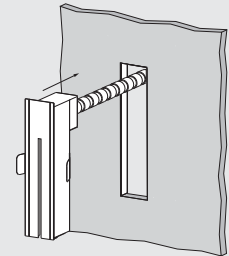

raggio incasso halo 120V 50-60Hz **dry**

f6.118.51 bianco V G4 20W 0,5kg
1.2lb

raggio incasso halo 12V **dry**

f6.118.53 bianco V G4 20W 0,4kg
0.9lb

raggio incasso led 120V 50-60Hz **dry**

f6.118.12.t.1 bianco V 3000K 0,5kg
1.2lb

Ra	ies tm-30		sdc	mA	V_{f (min)}	lm	W	lm/W	
90	Rf 90	Rg 100	step 2	500	2,9	104	1,5	69	A++
ca001	les2 • Ta25 °C		vita media · average life		50000 h	L80	B10		

raggio incasso led 500mA **dry**

f6.118.12.u.1 bianco V 3000K 0,3kg
0.8lb

Ra	ies tm-30		sdc	mA	V_{f (min)}	lm	W	lm/W	
90	Rf 90	Rg 100	step 2	500	2,9	104	1,5	69	A++
ca001	les2 • Ta25 °C		vita media · average life		50000 h	L80	B10