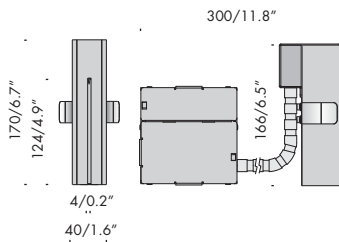

accessories: frame, lid extraction key.

finishes: bianco V.

raggio incasso halo 120V 50-60Hz **dry**

f6.118.51 bianco V G4 20W 0,5kg
1.2lb

raggio incasso halo 12V **dry**

f6.118.53 bianco V G4 20W 0,4kg
0.9lb