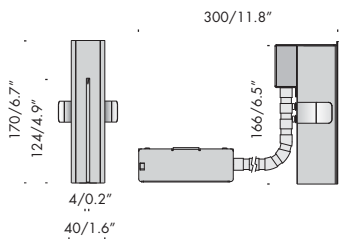

raggio incasso led 500mA **dry**

f6.118.12.u.1 bianco V 3000K 0,3kg
0.8lb

Ra	ies tm-30		sdc	mA	V_{f (min)}	lm	W	lm/W	
90	Rf 90	Rg 100	step 2	500	2,9	104	1,5	69	A++
ca001	les2 • Ta25 °C		vita media · average life		50000 h	L80	B10