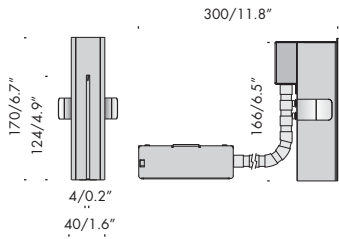

accessories: frame, lid extraction key.

finishes: bianco V.

raggio incasso halo 120V 50-60Hz **dry**

f6.118.51 bianco V G4 20W 0,5kg
1.2lb

raggio incasso halo 12V **dry**

f6.118.53 bianco V G4 20W 0,4kg
0.9lb