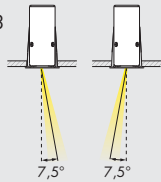

distanza minima
minimum distance

gradi di rotazione
rotation degrees

f6.118.51/53

Inserire la chiave nella
fessura come mostrato in
figura, ruotarla di 90 ° e
tirare
fit the key into the lock as
shown in figure, turn it by
90° and pull