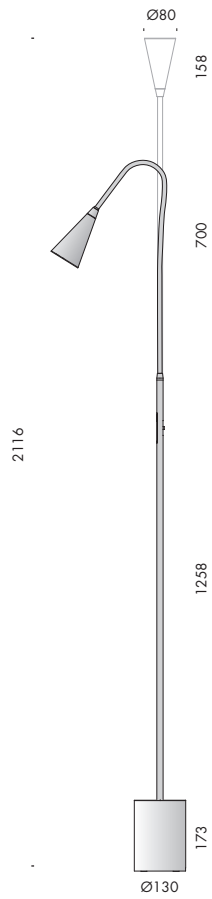

fiore batteria

220V 50-60Hz

IP20

Vb4.626.30.27 cromo lucido · pelle nera 2700K 10
polished chrome · black leather

Ra	R9	ies tm-30		sdc	mA	V_{f(min)}	lm	W	lm/W
98	95	Rf 95	Rg 100	step 2	500	16,2	760	8,1	94
cd040	les6	Ta25 °C		vita media · average life		50000 h	L70 B10		

Vb4.626.30.30 cromo lucido · pelle nera 3000K 10
polished chrome · black leather

Ra	R9	ies tm-30		sdc	mA	V_{f(min)}	lm	W	lm/W
98	95	Rf 95	Rg 100	step 2	500	16,2	819	8,1	101
cd041	les6	Ta25 °C		vita media · average life		50000 h	L70 B10