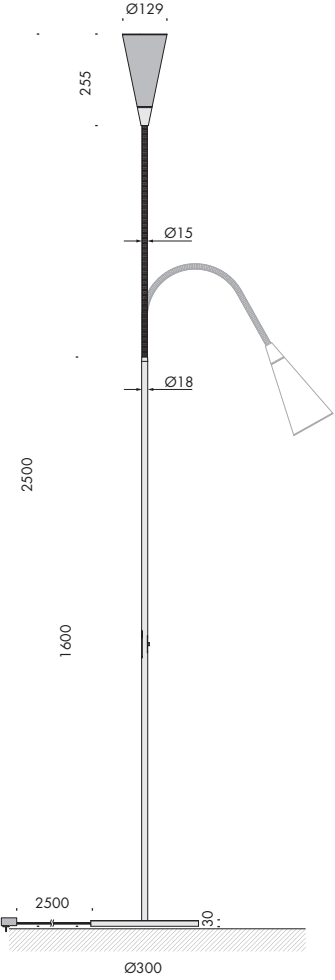

fiore grande 120-240V 50-60Hz AS IP20 UK CE

Vb4.626.25.27 cromo lucido · pelle nera 2700K 15
polished chrome · black leather

Ra	R9	ies tm-30		sdc	mA	V_{f (min)}	lm	W	lm/W
98	95	Rf 95	Rg 100	step 2	700	16,5	1026	11,6	89
cd040	les6	Ta25 °C		vita media · average life			50000 h	L70	B10