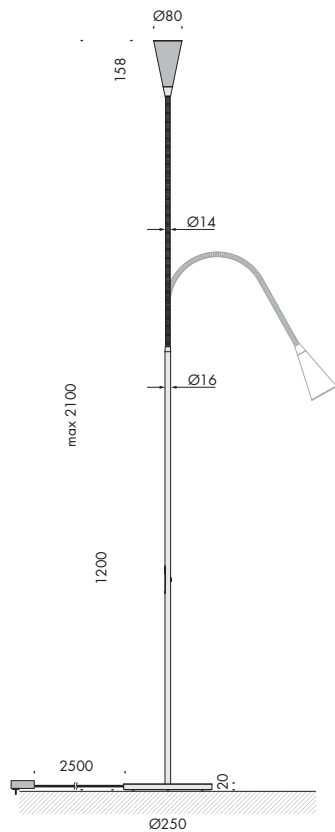

fiore 120-240V 50-60Hz AS IP20

Vb4.626.20.27 cromo lucido · pelle nera 2700K 10
polished chrome · black leather

Ra	R9	ies tm-30	sdc	mA	V_{f(min)}	lm	W	lm/W
98	95	Rf 95 Rg 100	step 2	500	16,2	760	8,1	94
cd040	les6	Ta25 °C	vita media · average life	50000 h		L70 B10