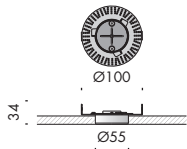

rosini di alimentazione. power supply roses.

UK
CA

Vb9.580.73

scomparsa totale cartongesso
total recessed plasterboard

0,2

Vb9.580.74

cassaforma laterizio scomparsa totale
total recessed brick housing

0,2