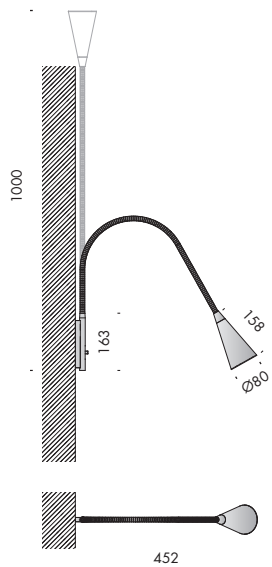

fiore parete

24Vdc

IP20

Vb5.626.31.27 cromo lucido · pelle nera
polished chrome · black leather

2700K

2

Ra	R9	ies tm-30		sdc	mA	V_{f(min)}	lm	W	lm/W
98	95	Rf 95	Rg 100	step 2	500	16,2	760	8,1	94
cd040	les6	Ta25 °C		vita media · average life			50000 h	L70 B10