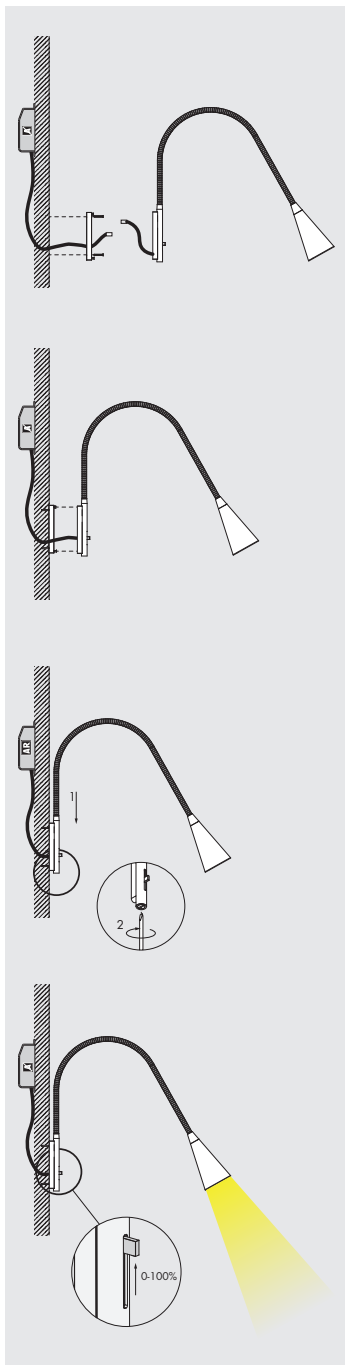

fiore parete

24Vdc

IP20

Vb5.626.31.27 cromo lucido · pelle nera
polished chrome · black leather

2700K

2

Ra	R9	ies tm-30		sdc	mA	V_{f(min)}	lm	W	lm/W
98	95	Rf 95	Rg 100	step 2	500	16,2	760	8,1	94
cd040	les6	Ta25 °C		vita media · average life			50000 h	L70 B10