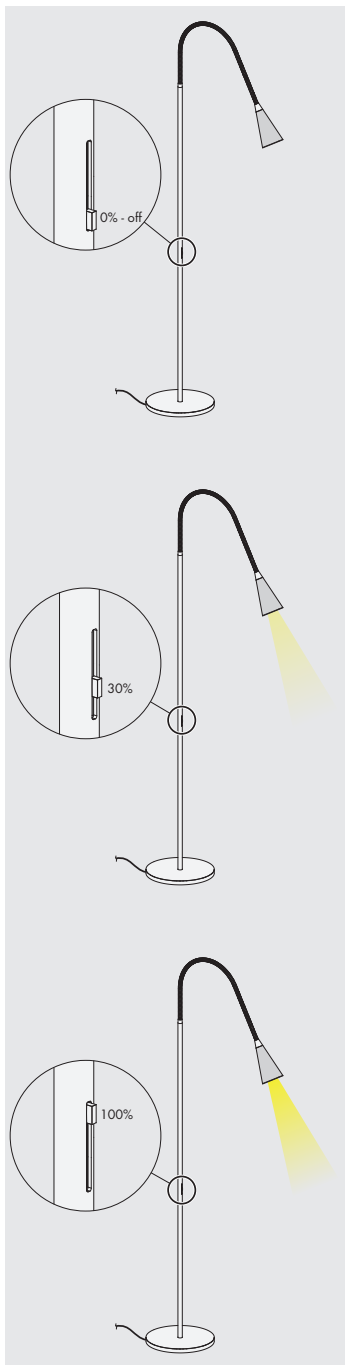

fiore 120-240V 50-60Hz AS IP20

Vb4.626.20.27 cromo lucido · pelle nera 2700K 10
polished chrome · black leather

Ra	R9	ies tm-30	sdc	mA	V_{f(min)}	lm	W	lm/W
98	95	Rf 95 Rg 100	step 2	500	16,2	760	8,1	94
cd040	les6	Ta25 °C	vita media · average life	50000 h		L70 B10