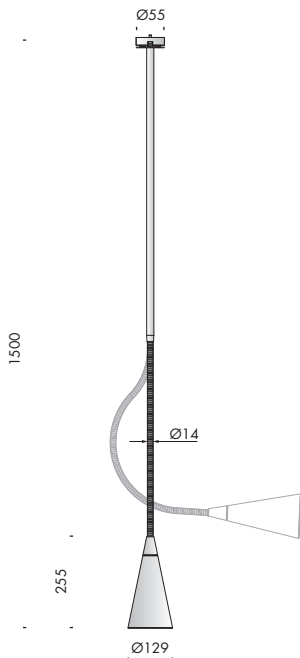

fiore sospensione

IP20

UK
CA

Vb8.626.41.27

cromo lucido · pelle nera
polished chrome · black leather

2700K

3

Ra	R9	ies tm-30		sdc	mA	V_f (min)	lm	W	lm/W
98	95	Rf 95	Rg 100	step 2	700	16,5	1026	11,6	89
cd040	les6	Ta25 °C		vita media · average life			50000 h	L70	B10

rosini di alimentazione. power supply roses.

UK
CA

Vb9.580.73

scomparsa totale cartongesso
total recessed plasterboard

0,2

Vb9.580.74

cassaforma laterizio scomparsa totale
total recessed brick housing

0,2