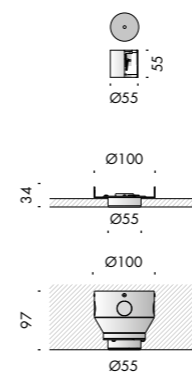

apparecchio di illuminazione a sospensione per interni IP20.
realizzato in acciaio e alluminio e vetro, dimensioni 271x1100mm o 271x2000mm
cablato con sorgente elettronica 2700K Ra98 14W 1580lm per luce diretta e indiretta.
ottiche: vetro sabbato per luce indiretta diffusa, luce diretta spot 25°.
possibilità di orientare la luce diretta di 6° verso lo stelo e di 12° nelle altre direzioni.
alimentatore in corrente costante escluso da installare remoto, cablaggio predisposto per doppia accensione.
eventuali irregolarità del vetro sono garanzia di un prodotto unico, soffiato e realizzato interamente a mano da maestri vetrai.
finiture: argento hacca, ottone satinato

IP20 rated suspension light fitting for indoor use.
made of steel, aluminum and glass, 271x1100mm o 271x2000mm.
wired with electronic source 2700K Ra98 14W 1580lm for direct light and indirect light.
optics: sanded glass for diffused indirect light, direct light spot 25°.
possibility of orienting the direct light 6° towards the stem and 12° in the other directions.
constant current power supply not included to be installed remotely, wiring set up for dual ignition.
any irregularities in the glass are a guarantee of an unique product, blown and entirely hand crafted by master glassmakers.
finishes: argento hacca, satin brass

verso lo stelo
towards the stem

in tutte le altre direzioni
in all other directions

rosone di alimentazione. ceiling rose.		★	CE	i
Vb9.652.51	fissaggio a soffitto argento hacca argento hacca ceiling installation rose			0,2
Vb9.652.52	fissaggio a soffitto ottone satinato satin brass ceiling installation rose			0,2
Vb9.580.73	scomparsa totale cartongesso fully concealed plasterboard			0,3
Vb9.580.74	cassaforma laterizio scomparsa totale fully concealed brick housing			0,3