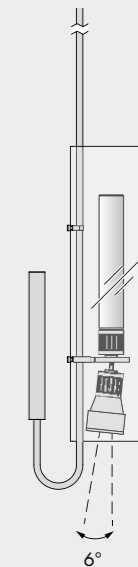

I.i. (luce indiretta · indirect light) 2700K

Ra	R9	ies tm-30	sdc	mA	V_f(min)	lm	W	lm/W
98	98	Rf 96 Rg 103	step 1	500	27,9	1580	14,0	113
xm000	les19	● Ta25 °C	vita media · average life	70000 h	L80	B10		

gradi di inclinazione · inclination degrees

verso lo stelo
towards the stem