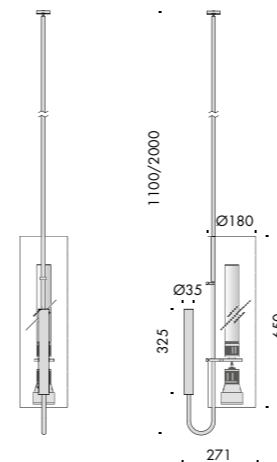

apparecchio di illuminazione a sospensione per interni IP20.
realizzato in acciaio e alluminio e vetro, dimensioni 271x1100mm o 271x2000mm
cablato con sorgente elettronica 2700K Ra98 14W 1580lm per luce diretta e indiretta.
ottiche: vetro sabbato per luce indiretta diffusa, luce diretta spot 25°.
possibilità di orientare la luce diretta di 6° verso lo stelo e di 12° nelle altre direzioni.
alimentatore in corrente costante escluso da installare remoto, cablaggio predisposto per doppia accensione.
eventuali irregolarità del vetro sono garanzia di un prodotto unico, soffiato e realizzato interamente a mano da maestri vetrai.
finiture: argento hacca, ottone satinato

IP20 rated suspension light fitting for indoor use.
made of steel, aluminum and glass, 271x1100mm o 271x2000mm.
wired with electronic source 2700K Ra98 14W 1580lm for direct light and indirect light.
optics: sanded glass for diffused indirect light, direct light spot 25°.
possibility of orienting the direct light 6° towards the stem and 12° in the other directions.
constant current power supply not included to be installed remotely, wiring set up for dual ignition.
any irregularities in the glass are a guarantee of an unique product, blown and entirely hand crafted by master glassmakers.
finishes: argento hacca, satin brass

graffa		IP20	★	CE	i
Vb8.652.12	argento hacca				
		1100mm	10,5		
Vb8.652.13	ottone satinato · satin brass				
		1100mm	10,5		
Vb8.652.02	argento hacca				
		2000mm	11		
Vb8.652.03	ottone satinato · satin brass				
		2000mm	11		